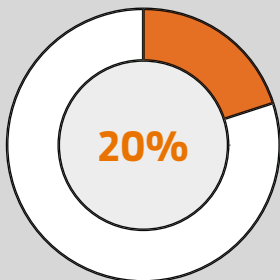

GEWALT GEGEN FRAUEN IN DEUTSCHLAND

**Jede
3. Frau**

in Deutschland ist von sexueller und/oder **körperlicher Gewalt** betroffen.

25%

aller Frauen erleben körperliche und/oder sexuelle Gewalt in ihrer **Partnerschaft**.

2 von 3

Frauen erleben **sexuelle Belästigung**.

24%

der Frauen werden Opfer von **Stalking**.

42%

der Frauen erleben Formen von **psychischer Gewalt**.

**Nur
20%**

der Frauen, die Gewalt erfahren, nutzen die bestehenden **Beratungs- und Unterstützungseinrichtungen**.